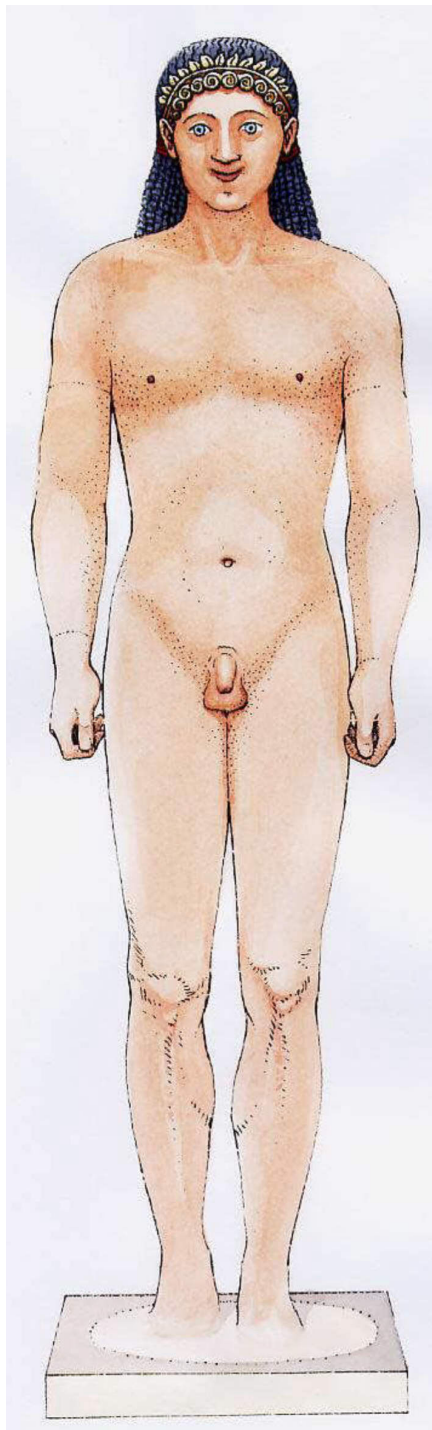

Vortrag

Prof. Dr. Hartmut Leppin:

**Männlichkeitsbilder
im frühen und klassischen
Griechenland**

**25. November 2004
18.00 Uhr**

**Campus Westend
Casino, Raum 1.811**

**Eintritt: 3,00 €
Vereinsmitglieder haben
freien Eintritt**